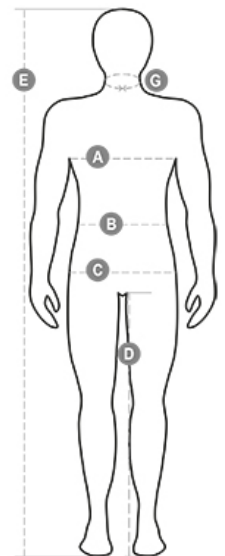

Description:

Tee-shirt pour homme, encolure ras le cou et manches courtes, col en bord côtes mixte spandex de 1,5 cm avec couture rabattue sur le devant, ruban de renfort d'épaule à épaule dans couleur en contraste sur le col, coutures stretch, structure tubulaire (couleur mimétique avec couture latérale)

| | XL | XXL | 3XL | 4XL | 5XL | | | | | |
|----------|------|------|-----|-----|---------|-----|-----|-----|-----|-----|
| IT - DE | 56 | 58 | 60 | 62 | 64 | 66 | 68 | 70 | 72 | 74 |
| FR - ES | 52 | 54 | 56 | 58 | 60 | 62 | 64 | 66 | 68 | 70 |
| UK | 44 | 46 | 47 | 48 | 50 | 52 | 53 | 55 | 56 | 58 |
| (G) - cm | 42,5 | 42,5 | 44 | 44 | 45 | 45 | 46 | 46 | 47 | 47 |
| (G) - in | 16¾ | 16¾ | 17¼ | 17¼ | 17¾ | 17¾ | 18 | 18 | 18½ | 18½ |
| (A) - cm | 112 | 116 | 120 | 124 | 128 | 132 | 136 | 140 | 144 | 148 |
| (A) - in | 44 | 46 | 47 | 48 | 50 | 52 | 53 | 55 | 56 | 58 |
| (B) - cm | 100 | 104 | 108 | 112 | 116 | 120 | 124 | 128 | 132 | 136 |
| (B) - in | 40 | 41 | 43 | 45 | 46 | 48 | 49 | 51 | 52 | 54 |
| (C) - cm | 116 | 120 | 124 | 128 | 132 | 136 | 140 | 144 | 148 | 152 |
| (C) - in | 46 | 47 | 49 | 50 | 52 | 53 | 55 | 56 | 58 | 59 |
| (D) - cm | 88 | 88 | 88 | 88 | 88 | 88 | 89 | 89 | 89 | 89 |
| (D) - in | 34 | 34 | 34 | 34 | 34 | 34 | 35 | 35 | 35 | 35 |
| (E) - cm | | | | | 175/189 | | | | | |
| (E) - in | | | | | 69/75 | | | | | |